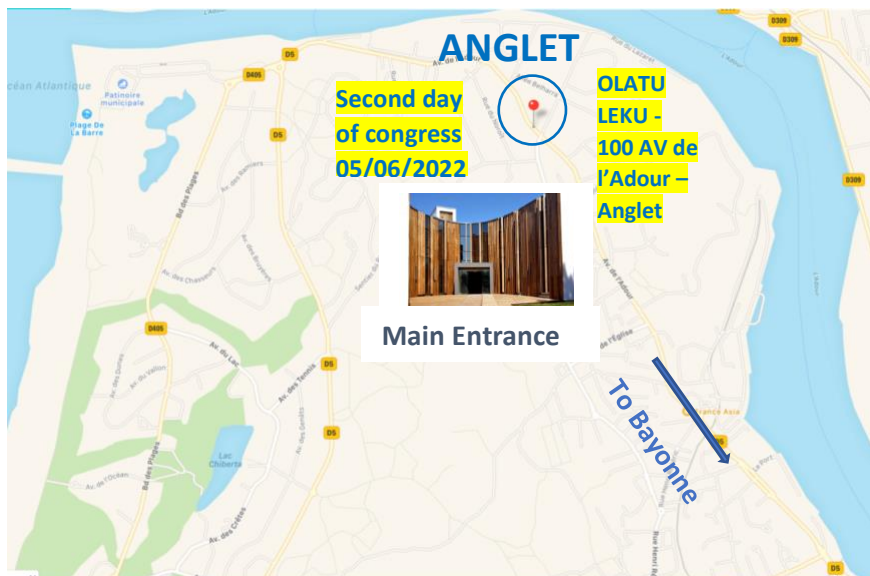

Stations Mairie et Gare de Bayonne

+33(0)5.59.59.48.48

Classtransport

+33(0)6.33.61.82.41

Bus lines:

- **Line 30:** From SNCF station to 8 AL des platanes – Bayonne

- **Line 4 and line 38:** From SNCF station to 100 AV de l'Adour - Anglet

- **Line 38:** From 8 AL des Platanes – Bayonne to 100 AV de l'Adour – Anglet

Main Entrance

Main Entrance

H1 IBIS BAYONNE

H2 IBIS STYLE BAYONNE

H3 OKKO

H4 HOTEL LE BAYONNE

H5 MERCURE GRAND HÔTEL