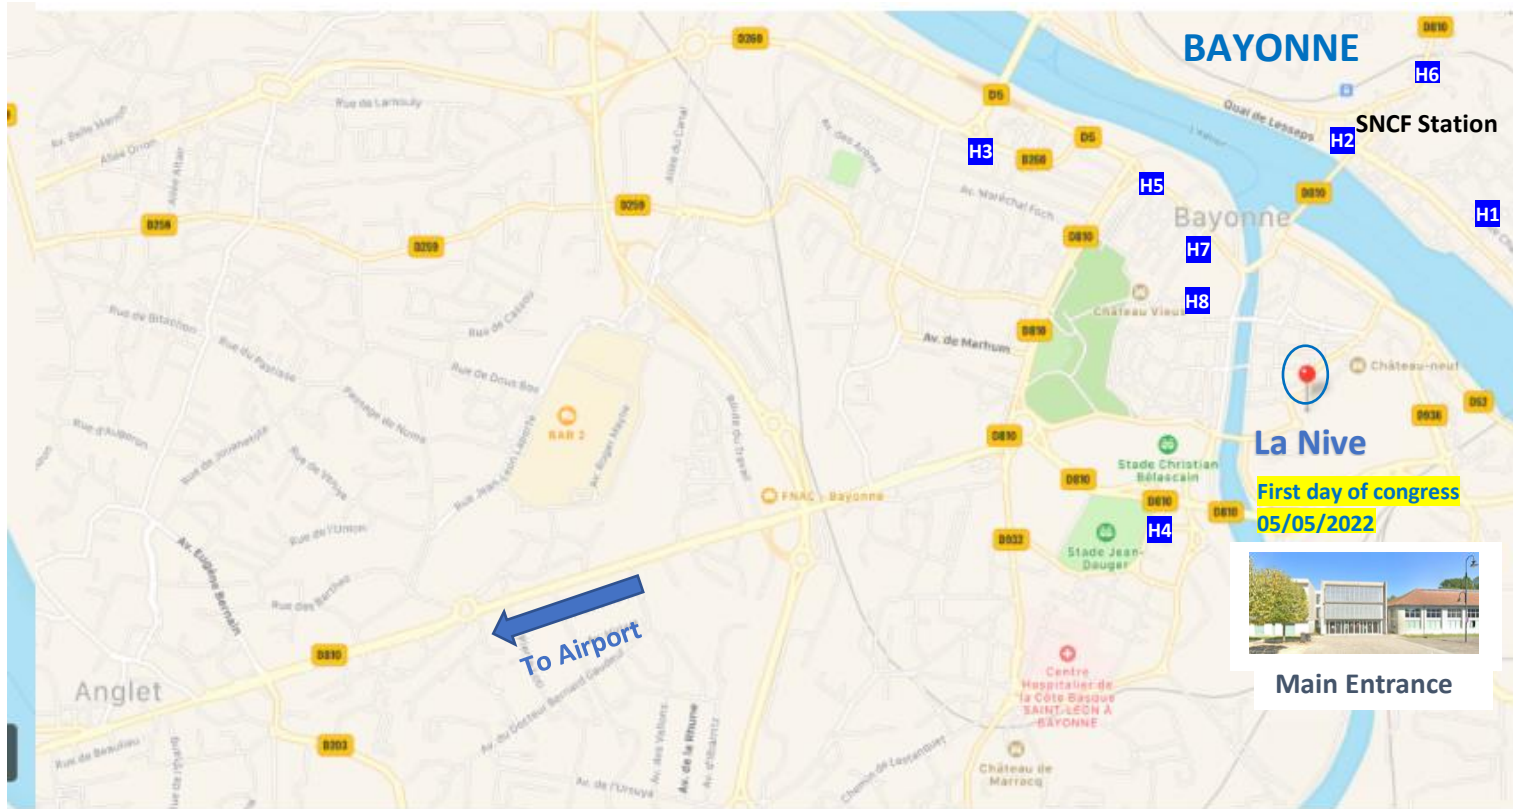

Stations Mairie et Gare de Bayonne

+33(0)5.59.59.48.48

Classtransport

+33(0)6.33.61.82.41

Bus lines:

- **Line 30:** From SNCF station to 8 AL des platanes – Bayonne

- **Line 4 and line 38:** From SNCF station to 100 AV de l'Adour - Anglet

- **Line 38:** From 8 AL des Platanes – Bayonne to 100 AV de l'Adour – Anglet

Main Entrance

Main Entrance

H1 IBIS BAYONNE

H2 IBIS STYLE BAYONNE

H3 OKKO

H4 HOTEL LE BAYONNE

H5 MERCURE GRAND HÔTEL

H6 HÔTEL CÔTE BASQUE

H7 HÔTEL DES ARCEAUX

H8 HÔTEL PORT NEUF